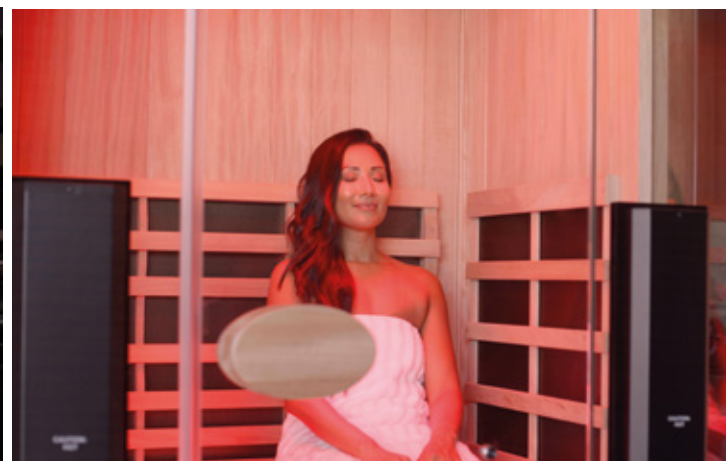

Cromoterapia:

Mejora tu estado de ánimo con la opción de 12 configuraciones de luces diferentes, o cámbialas todas.